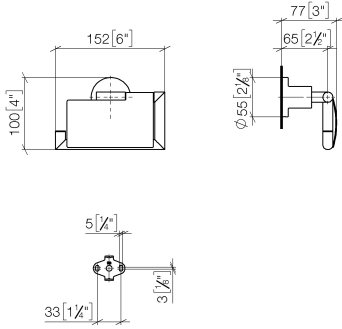

83 510 892

- width 152mm
- height 100 mm
- rosette Ø 55 mm
- 77mm projection

	Matte Black	83 510 892-33
	Chrome	83 510 892-00
	Brushed Platinum	83 510 892-06
	Platinum	83 510 892-08
	Dark Chrome	83 510 892-19
	Brushed Durabronze (23kt Gold)	83 510 892-28
	Brushed Champagne (22kt Gold)	83 510 892-46
	Champagne (22kt Gold)	83 510 892-47
	Brushed Chrome	83 510 892-93
	Brushed Dark Platinum	83 510 892-99

83 510 892

mm [inches]

83 510 892

Parts for other finishes can be found here: [Chrome](#)

Spare parts list

No.	Item Number	Name	Quantity used	Delivery time
1	05 17 20 739 00 90	fixing set	1	2
2	09 30 30 071 90	screw	1	2
3	09 30 11 046 90	disc	1	2
4	08 17 89 505-33	holder	1	30
5	04 31 11 113 00 90	pin	1	2
6	05 17 89 553 00-33	holder	1	30
7	90 31 11 038 00 90	pin	2	2
8	08 11 02 514-33	lid	1	30
9	90 28 22 641 00-33	holder	1	30